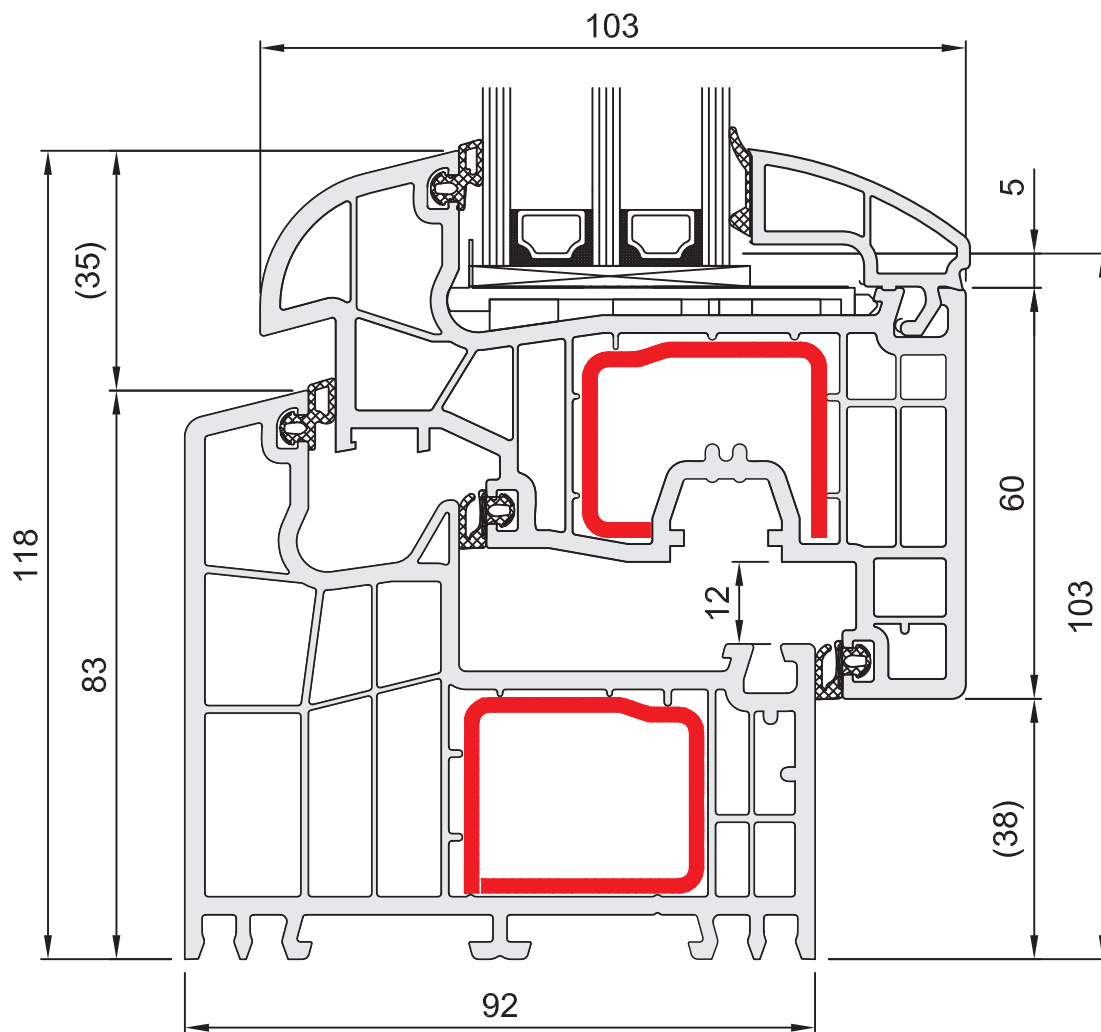

SALAMANDER

Rama 170 420, Skrzydło 171 227, Listwa 413 745