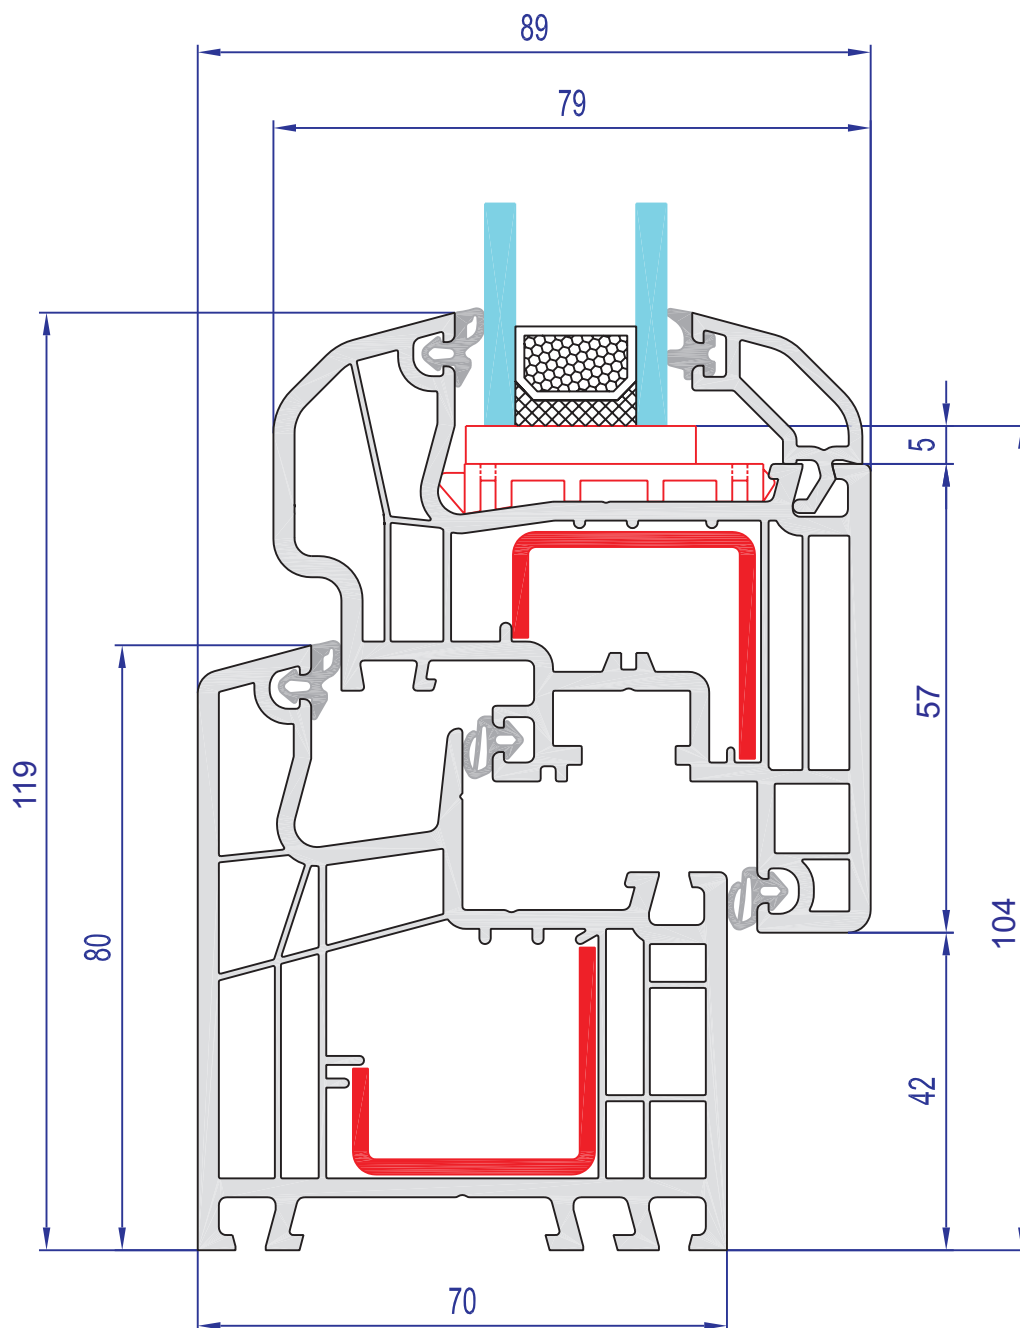

# IDEAL 5000

**Rama 150 003, Skrzydło 150 026, Listwa 120 846**