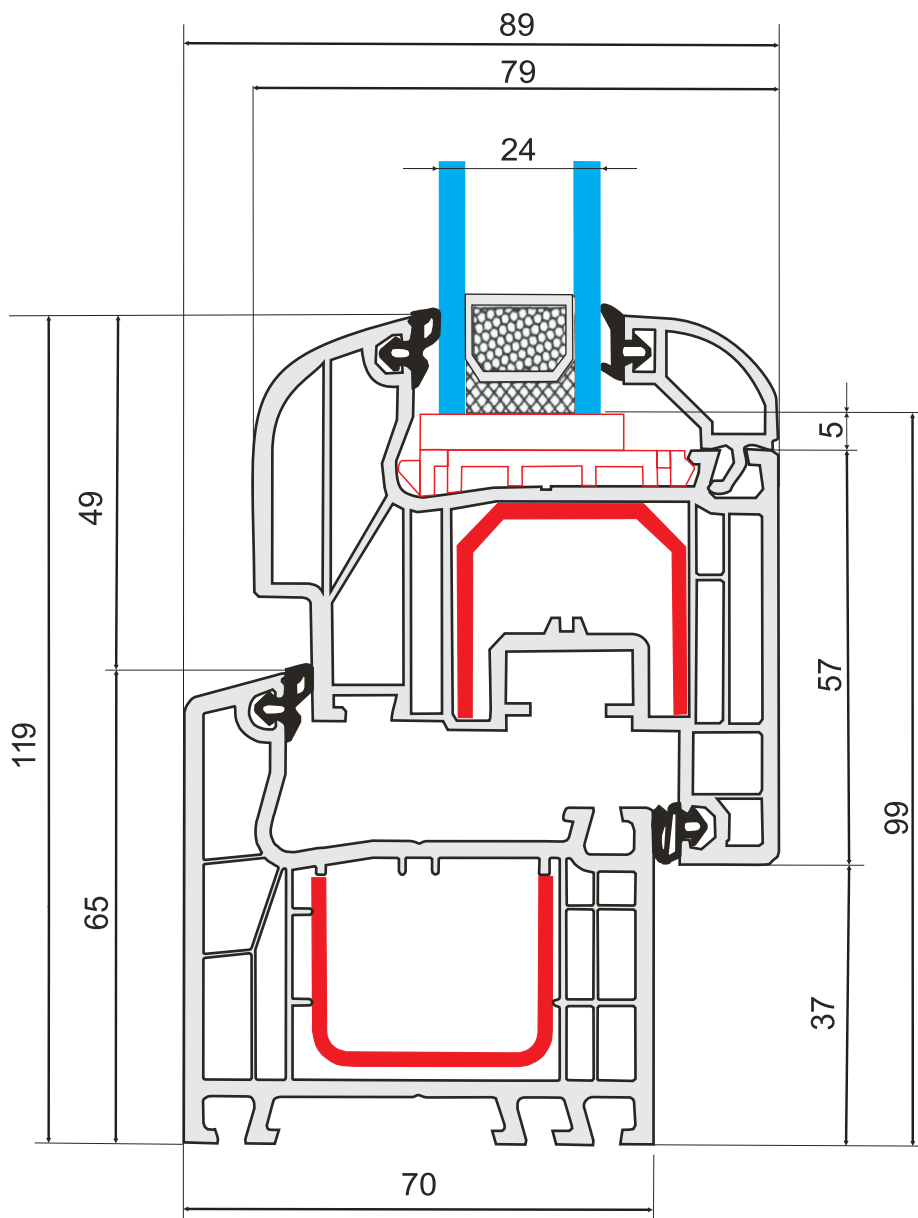

# IDEAL 4000

FABRYKA OKIEN

Rama 140 001, Skrzydło 140 022, Listwa 120 850